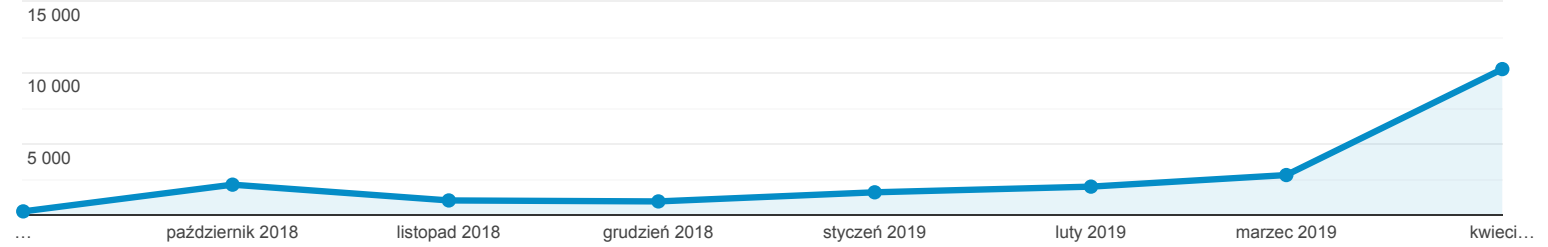

Odbiorcy 10.2018 - 04.2019 - PatrykTarachon.pl

Wszyscy użytkownicy
100,00% Użytkownicy

1 wrz 2018 - 30 kwi 2019

Ogółem

Użytkownicy

Użytkownicy

20 753

Nowi użytkownicy

20 564

Sesje

26 665

Sesje na użytkownika

1,28

Odsłony

50 085

Strony/sesja

1,88

Śr. czas trwania sesji

00:03:11

Współczynnik odrzuceń

68,00%

New Visitor Returning Visitor

Język

Użytkownicy % Użytkownicy