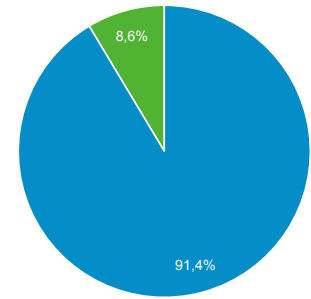

20 564

Sesje

26 665

Sesje na użytkownika

1,28

Odsłony

50 085

Strony/sesja

1,88

Śr. czas trwania sesji

00:03:11

Współczynnik odrzuceń

68,00%

New Visitor Returning Visitor

Język

Użytkownicy % Użytkownicy

Język	Użytkownicy	% Użytkownicy
1. pl-pl	9 914	48,10%
2. pl	6 091	29,55%
3. pl-Pl	2 325	11,28%
4. en-us	1 476	7,16%
5. en-gb	339	1,64%
6. de-de	97	0,47%
7. de	40	0,19%
8. "en-us"	33	0,16%
9. c	25	0,12%
10. en	24	0,12%