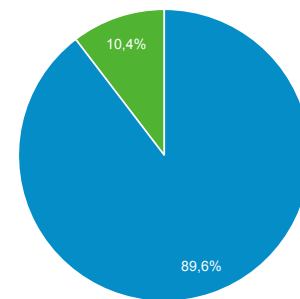

## Odbiorcy Wsparcie Bloga

Wszyscy użytkownicy  
100,00% Użytkownicy

1 kwi 2017 - 31 paź 2018

Ogółem

Użytkownicy

Użytkownicy

11 526

Nowi użytkownicy

11 564

Sesje

14 978

Sesje na użytkownika

1,30

Odśloni

36 212

Strony/sesja

2,42

Śr. czas trwania sesji

00:01:16

Współczynnik odrzuceń

34,06%

New Visitor Returning Visitor

Język

Użytkownicy % Użytkownicy

Język	Użytkownicy	% Użytkownicy
1. pl-pl	5 703	49,21%
2. pl	4 315	37,23%
3. en-us	1 071	9,24%
4. fr	209	1,80%
5. en-gb	135	1,16%
6. fr-fr	27	0,23%
7. de	20	0,17%
8. en	17	0,15%
9. de-de	14	0,12%
10. it-it	9	0,08%