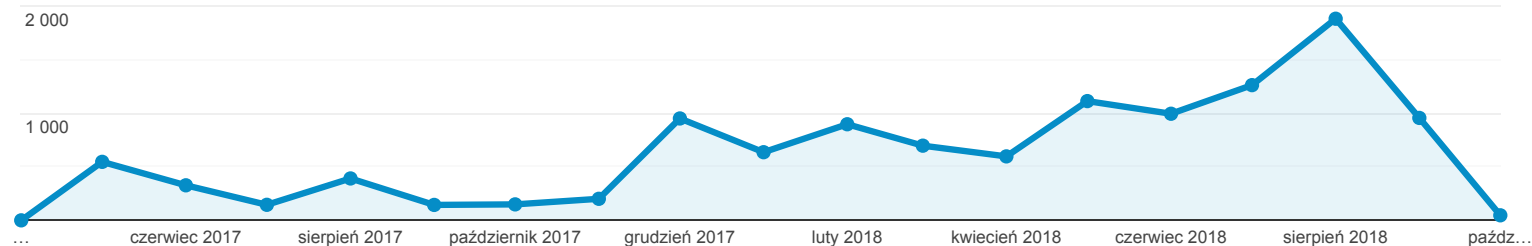

## Odbiorcy Wsparcie Bloga

Wszyscy użytkownicy  
100,00% Użytkownicy

1 kwi 2017 - 31 paź 2018

Ogółem

Użytkownicy

Użytkownicy

11 526

Nowi użytkownicy

11 564

Sesje

14 978

Sesje na użytkownika

1,30

Odśloni

36 212

Strony/sesja

2,42

Śr. czas trwania sesji

00:01:16

Współczynnik odrzuceń

34,06%

New Visitor Returning Visitor

Język

Użytkownicy % Użytkownicy