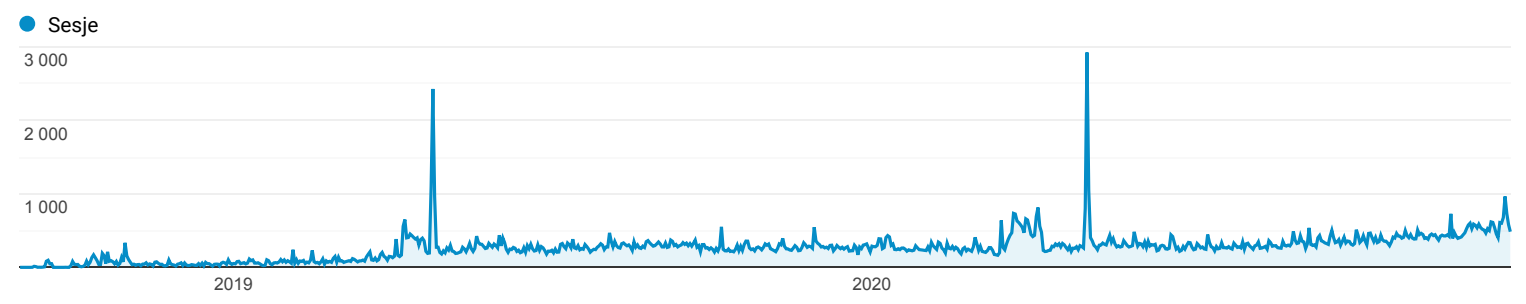

Odbiorcy ogółem

Wszyscy użytkownicy
 100,00% Użytkownicy

1 wrz 2018 - 31 gru 2020

Ogółem

Użytkownicy 198 948	Nowi użytkownicy 198 508	Sesje 226 637
Sesje na użytkownika 1,14	Odśloni 317 840	Strony/sesja 1,40
Śr. czas trwania sesji 00:01:01	Współczynnik odrzuceń 79,85%	