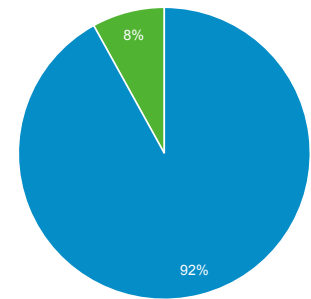

## Odbiorcy ogółem

Wszyscy użytkownicy  
100,00% Użytkownicy

1 sty 2021 - 31 mar 2021

Ogółem

Użytkownicy  
**54 305**

Nowi użytkownicy  
**53 108**

Sesje  
**59 962**

Sesje na użytkownika  
**1,10**

Odsłony  
**70 478**

Strony/sesja  
**1,18**

Śr. czas trwania sesji  
**00:00:39**

Współczynnik odrzuceń  
**90,50%**

■ New Visitor ■ Returning Visitor

Język	Użytkownicy	% Użytkownicy
1. pl-pl	34 666	64,30%
2. pl	14 336	26,59%
3. en-us	1 767	3,28%
4. en-gb	1 551	2,88%
5. de-de	240	0,45%
6. de	152	0,28%
7. en	98	0,18%
8. fr-fr	71	0,13%
9. es-es	68	0,13%
10. en-ca	55	0,10%