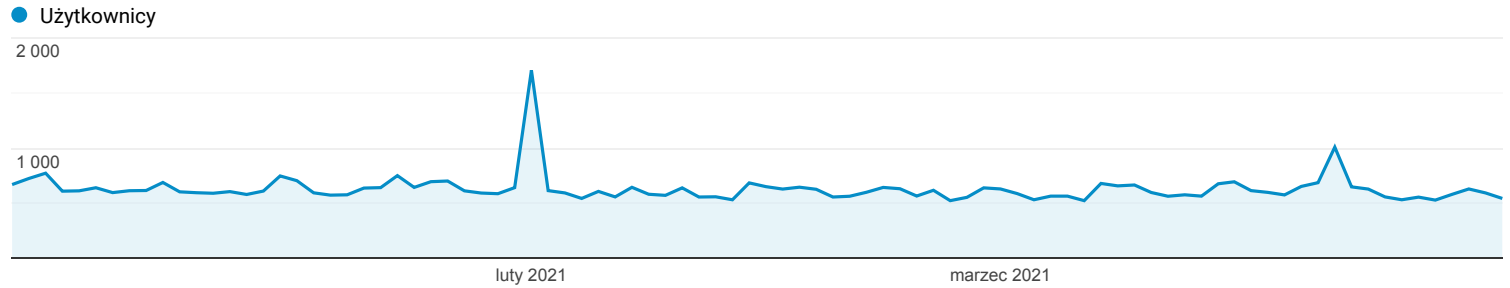

## Odbiorcy ogółem

Wszyscy użytkownicy  
100,00% Użytkownicy

1 sty 2021 - 31 mar 2021

Ogółem

Użytkownicy  
**54 305**

Nowi użytkownicy  
**53 108**

Sesje  
**59 962**

Sesje na użytkownika  
**1,10**

Odsłony  
**70 478**

Strony/sesja  
**1,18**

Śr. czas trwania sesji  
**00:00:39**

Współczynnik odrzuceń  
**90,50%**

■ New Visitor ■ Returning Visitor

Język	Użytkownicy	% Użytkownicy
1. pl-pl	34 666	64,30%
2. pl	14 336	26,59%
3. en-us	1 767	3,28%
4. en-gb	1 551	2,88%
5. de-de	240	0,45%
6. de	152	0,28%
7. en	98	0,18%
8. fr-fr	71	0,13%
9. es-es	68	0,13%
10. en-ca	55	0,10%